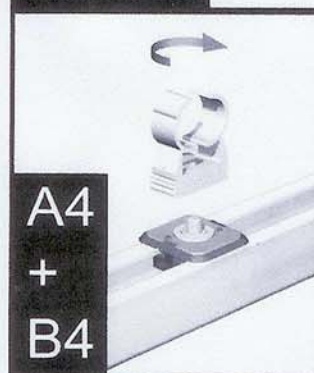

# STARQUICK tableau de changement

starQuick® tableau de changement maximum 200N

information technique: [www.starquick.com](http://www.starquick.com)

code 8510000

starQuick®

information technique: [www.starquick.com](http://www.starquick.com)