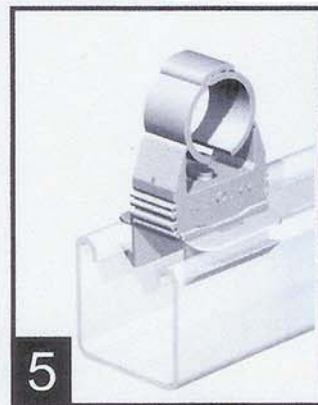

# STARQUICK tableau de changement

starQuick® tableau de changement maximum 200N

information technique: [www.starquick.com](http://www.starquick.com)

code 8510000

starQuick®

information technique: [www.starquick.com](http://www.starquick.com)