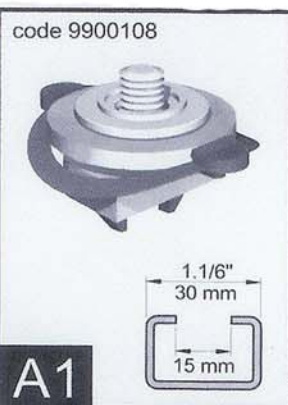

# STARQUICK tableau de changement

starQuick® tableau de changement maximum 200N

information technique: [www.starquick.com](http://www.starquick.com)

code 8510000

starQuick®

information technique: [www.starquick.com](http://www.starquick.com)